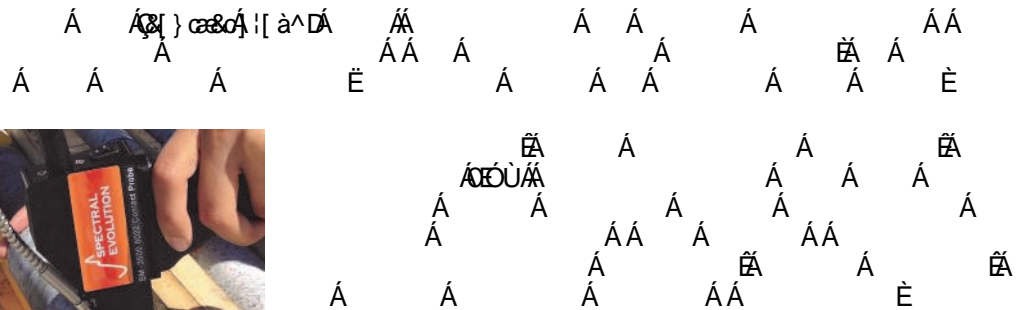

SPECTRAL EVOLUTION

Контактный датчик Spectral Evolution

Спецификация	Контактный датчик
Эргономичный дизайн	Удобная пистолетная рукоятка-удобно держать в руке
Встроенный триггер	Удобная мягкая кнопка спуска
Spot size-размер цели	10мм
Опволоконный кабель	Металлическая защитная оплётка
Длина	7.25 дюймы/18.4 см
Вес	0.7 фунтов/0.3кг
Питание	5.5–9 VDC, 5W
Источник света	Галогеновая лампа
Цветовая температура лампы	3000°K
Окно просмотра	Устойчивое к царапинам сапфировое стекло
Соединение	Быстрое соединение с кабелем и питанием

SPECTRAL EVOLUTION

Зажим для листвы Spectral Evolution

Спецификация	Зажим для листвы Leaf Clip
Эргономичный дизайн	Специально разработан для измерений растительности, удобная ручка
Встроенный триггер	Удобная мягкая кнопка спуска
Spot size-размер цели	3 мм для точной фокусировки на поверхности образца
Оптоволоконный кабель	Гибкая Металлическая защитная оплётка
Длина	6.5 дюймов/16.5 см
Вес	0.4 фунта/0.2 кг
Питание	5.5–9 VDC, 5W
Тип источника питания	Отдельный ILM источник света, не нагревает образец
Отражательный стандарт	Встроенный стандарт отражения