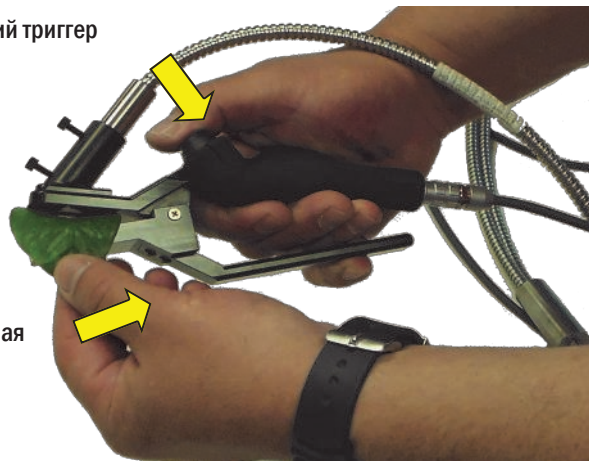

SPECTRAL EVOLUTION

Контактный датчик Spectral Evolution

Спецификация	Контактный датчик
Эргономичный дизайн	Удобная пистолетная рукоятка-удобно держать в руке
Встроенный триггер	Удобная мягкая кнопка спуска
Spot size-размер цели	10мм
Опволоконный кабель	Металлическая защитная оплётка
Длина	7.25 дюймы/18.4 см
Вес	0.7 фунтов/0.3кг
Питание	5.5–9 VDC, 5W
Источник света	Галогеновая лампа
Цветовая температура лампы	3000°K
Окно просмотра	Устойчивое к царапинам сапфировое стекло
Соединение	Быстрое соединение с кабелем и питанием

SPECTRAL EVOLUTION

Зажим для листвы Spectral Evolution

Спецификация	Зажим для листвы Leaf Clip
Эргономичный дизайн	Специально разработан для измерений растительности, удобная ручка
Встроенный триггер	Удобная мягкая кнопка спуска
Spot size-размер цели	3 мм для точной фокусировки на поверхности образца
Оптоволоконный кабель	Гибкая Металлическая защитная оплётка
Длина	6.5 дюймов/16.5 см
Вес	0.4 фунта/0.2 кг
Питание	5.5–9 VDC, 5W
Тип источника питания	Отдельный ILM источник света, не нагревает образец
Отражательный стандарт	Встроенный стандарт отражения

Внешний триггер

Удобная ручка

Á Á