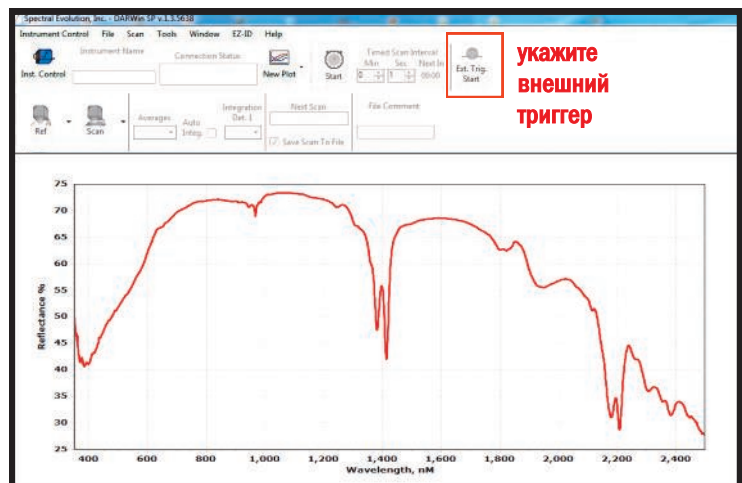

SPECTRAL EVOLUTION

Контактный датчик Spectral Evolution

Спецификация	Контактный датчик
Эргономичный дизайн	Удобная пистолетная рукоятка-удобно держать в руке
Встроенный триггер	Удобная мягкая кнопка спуска
Spot size-размер цели	10мм
Опволоконный кабель	Металлическая защитная оплётка
Длина	7.25 дюймы/18.4 см
Вес	0.7 фунтов/0.3кг
Питание	5.5–9 VDC, 5W
Источник света	Галогеновая лампа
Цветовая температура лампы	3000°K
Окно просмотра	Устойчивое к царапинам сапфировое стекло
Соединение	Быстрое соединение с кабелем и питанием

SPECTRAL EVOLUTION

Зажим для листвы Spectral Evolution

Спецификация	Зажим для листвы Leaf Clip
Эргономичный дизайн	Специально разработан для измерений растительности, удобная ручка
Встроенный триггер	Удобная мягкая кнопка спуска
Spot size-размер цели	3 мм для точной фокусировки на поверхности образца
Оптоволоконный кабель	Гибкая Металлическая защитная оплётка
Длина	6.5 дюймов/16.5 см
Вес	0.4 фунта/0.2 кг
Питание	5.5–9 VDC, 5W
Тип источника питания	Отдельный ILM источник света, не нагревает образец
Отражательный стандарт	Встроенный стандарт отражения